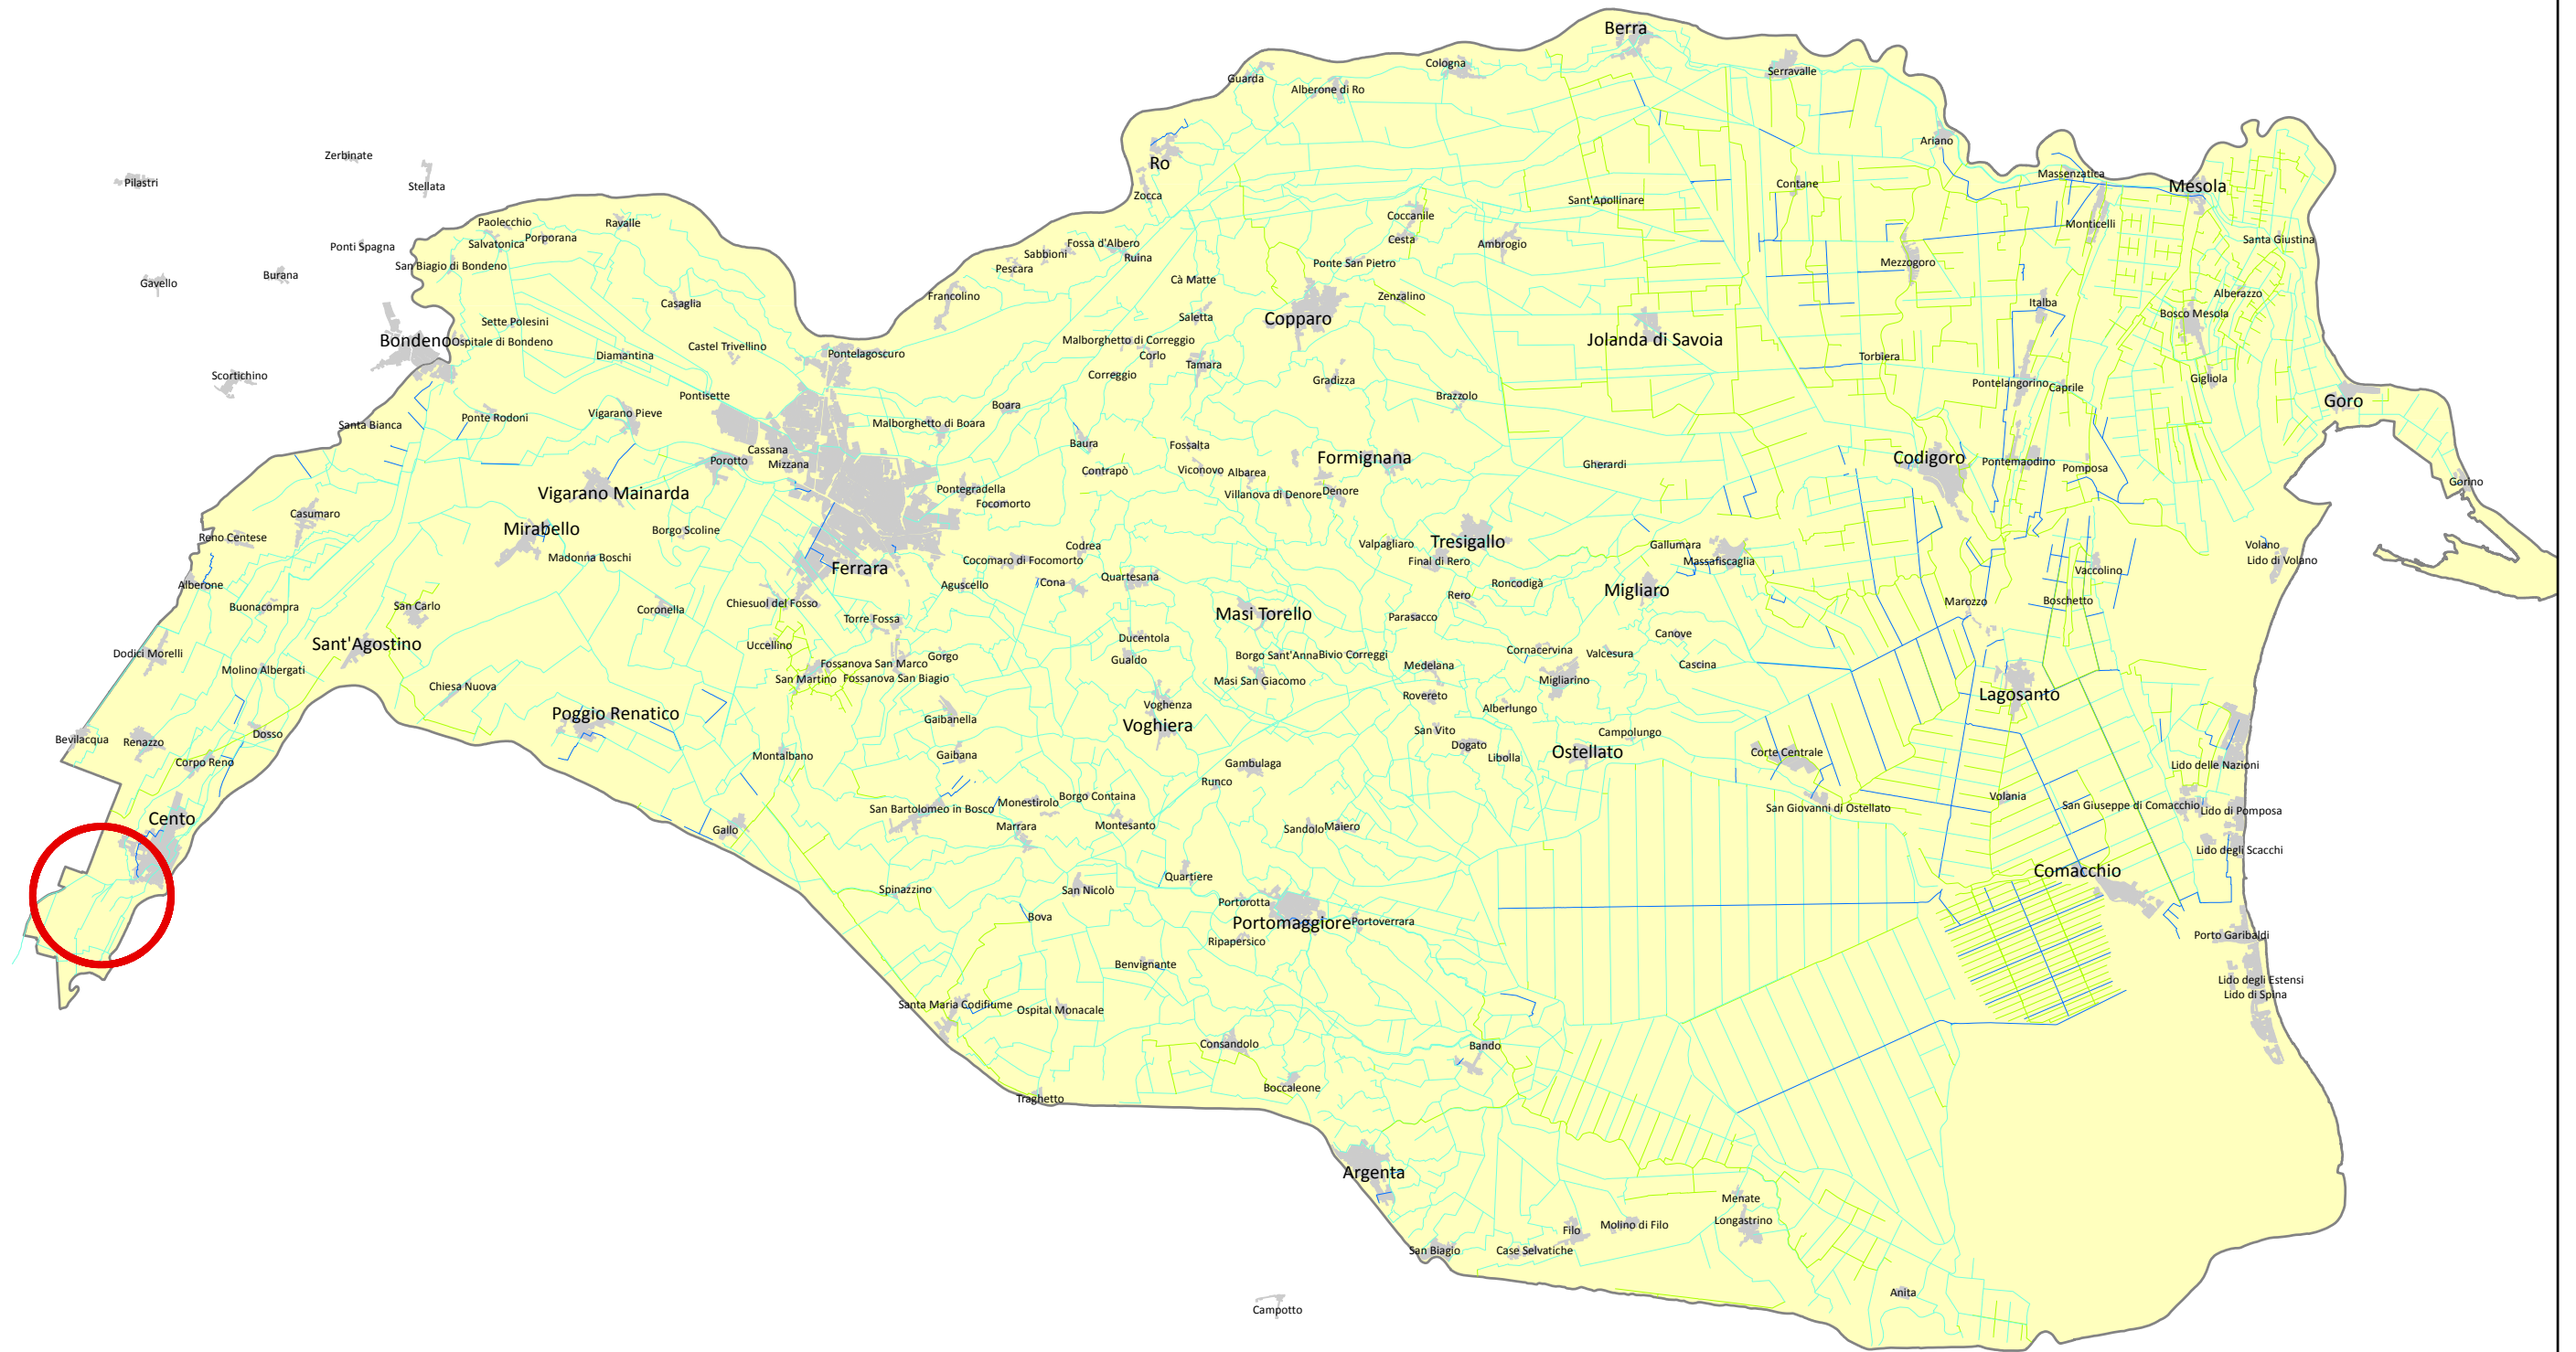

CONSORZIO DI BONIFICA PIANURA DI FERRARA

Legenda canali e idrovori

- Irriguo
- Promiscuo
- Scolo

SCALA 1:250.000